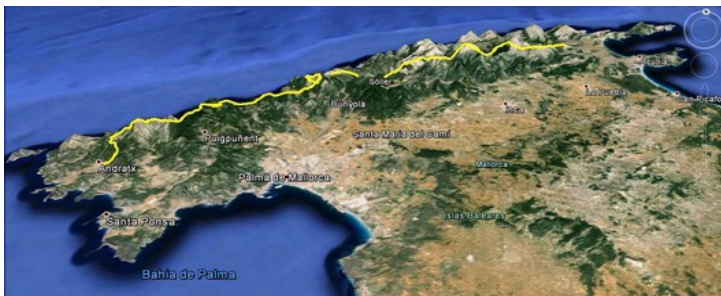

SOLUCIÓ 3r ECOREPTA 2018-2019

COMISSIÓ MEDIAMBIENT

IES Berenguer d'Anoia

DESEMBRE 2018

El dia 11 de desembre és el dia de mundial de les muntanyes

1. Com s'anomena la serra més alta de les Illes Balears?
SERRA DE TRAMUNTANA
2. I quin és el punt més alt? **EL PUIG MAJOR**
3. Envia una foto realitzada en aquesta serra.